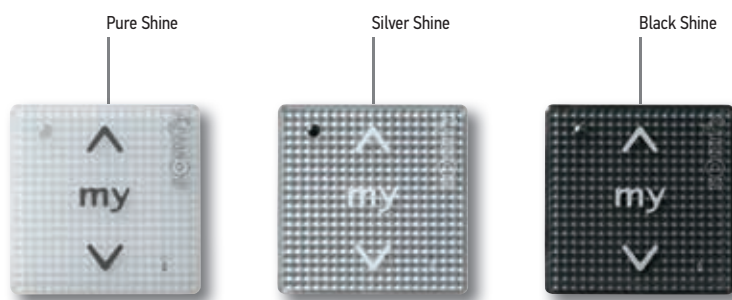

## Voor lokale bediening van een rolluik

De *Smoove* serie draadloze wandchakelaars met touch-bediening is leverbaar in diverse typen en kleurafwerkingen. Ideaal wanneer u per kamer individueel uw rolluiken of andere producten wilt bedienen.

*Smoove* is overal gemakkelijk plaatsbaar want er is geen bedrading nodig.

Uitneembaar  
schakelgedeelte

## Bepaal zelf uw stijl

Het schakelgedeelte en de los verkrijgbare omlijsting zijn onderling uitwisselbaar. Er bestaat ook een uitvoering voor 2 zenders.

U bepaalt zelf de gewenste kleurcombinatie.

Er zijn ook mogelijkheden voor integratie met schakelmateriaal van derden zoals Jung en Gira. Vraag naar de mogelijkheden.

## Nina en Nina Timer

Een natuurlijk verlengstuk van uw handpalm...

Met een lichte aanraking van het scherm kunt u elk rolluik in uw woning selecteren, bedienen, integreren in een scenario, in het geheugen opslaan en (op tijd) instellen. Met de Nina kunt u niet alleen uw rolluiken afzonderlijk bedienen maar ook andere producten aansluiten en bedienen, zoals zonwering en uw garagadeur. En dat alles met één eenvoudige beweging. Al die dagelijkse handelingen kunnen worden uitgevoerd zonder dat u erbij stil hoeft te staan. Nina is beschikbaar in verschillende kleuren en uitvoeringen.