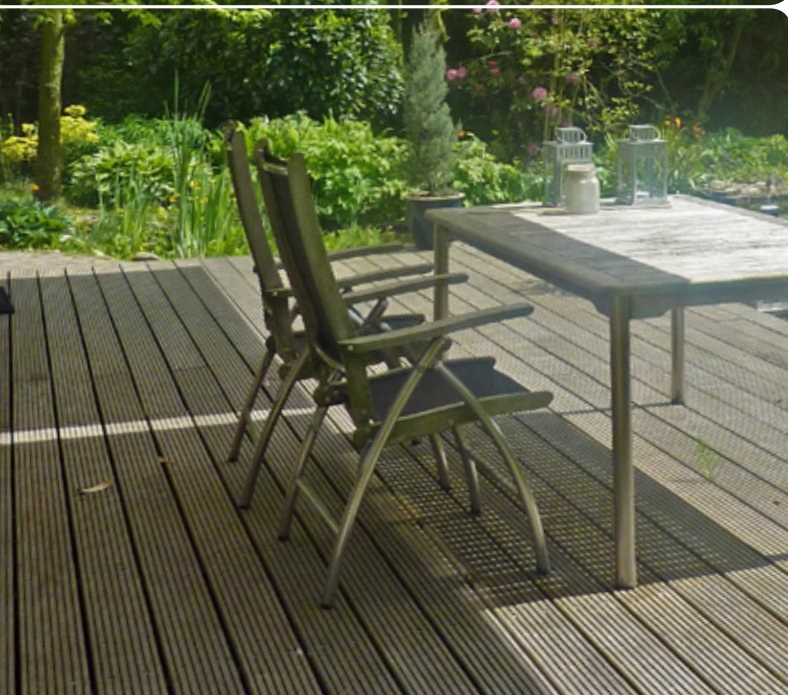

California Louisiana

Terrasscherm

MultiLux
ZONWERING

MultiLux Zonwering
Simon Stevinweg 25
3241 MD Middelharnis
T: 0187-478833
E: info@multilux-zonwering.nl
W: www.multilux-zonwering.nl