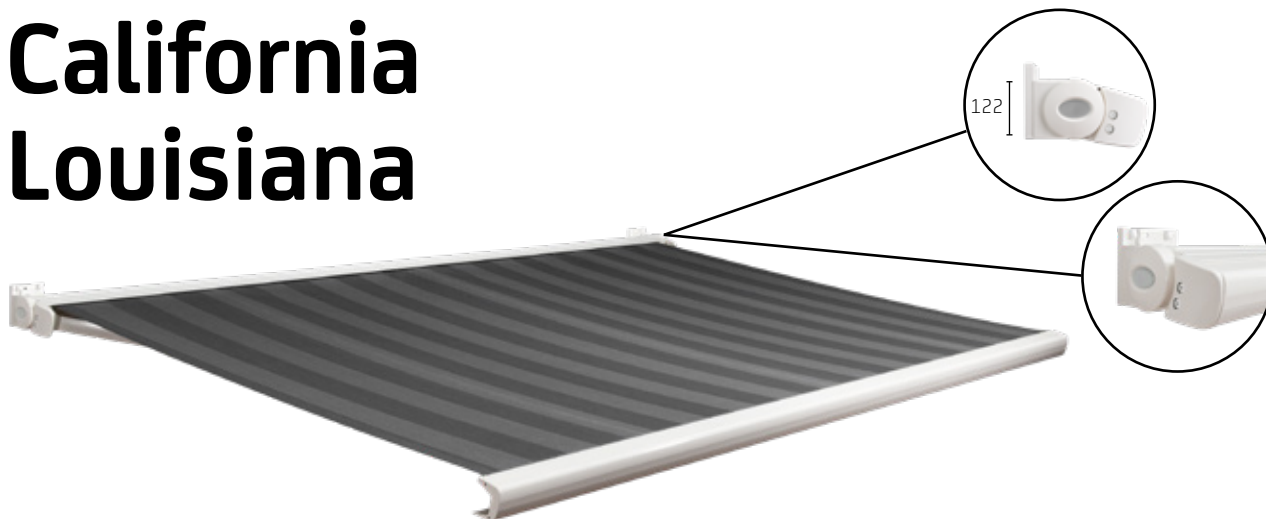

De California onderscheidt zich door zijn hedendaagse design. In gesloten stand is de cassette slechts 122 mm hoog. Dit maakt het één van de meest compacte terrasschermen. De California is zowel aan de muur als aan een plafond te monteren door de uitgebreide mogelijkheden in hoekverstelling. Bent u op zoek naar een terrasscherm dat weinig ruimte inneemt, zonder aan kwaliteit in te leveren, dan is de California uw keuze. De Louisiana is bijna identiek aan haar broertje de California. Ook de Louisiana is in gesloten stand slechts 122 mm hoog en daarmee dus zeer compact. Het verschil tussen beide schermen is dat de Louisiana een volledig gesloten cassette heeft. Mede hierdoor heeft de Louisiana grotere maximale maatvoeringen dan de California.

Kenmerken

-  Een van de meest compacte schermen van Nederland
-  Fraaie belijning en mooie ronde accenten
-  Met slechts twee steunen gemonteerd (t/m 4500 mm)
-  Leverbaar met of zonder volant
-  Beschikbaar met hand- of elektrische bediening