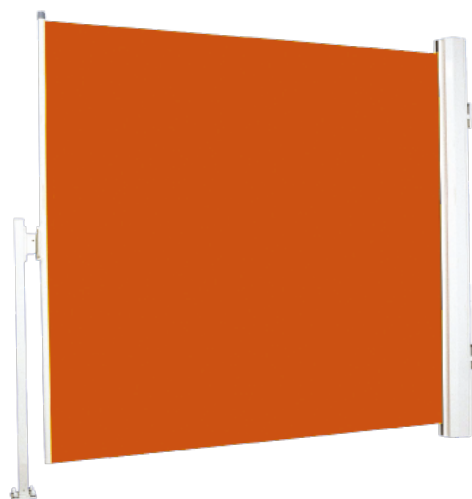

Windscherm

Het perfecte systeem voor:

- Terras
- Horecagelegenheden
- Balkons
- Dakterrassen
- Camping

Hoogte (cm)	130	190
Breedte (cm)		
150	X	X
200	X	X
250	X	X
300	X	X
350	X	X
400	X	X

Het verrassende oprolbare windscherm van MultiLux Zonwering biedt niet alleen bescherming tegen hinderlijke wind, maar ook tegen ongewenste inblik. Het 'slimme' oprolbare windscherm zal voor velen het einde betekenen van een nadrukkelijk aanwezige ergernis. Het compacte systeem is eenvoudig te monteren. Met behulp van twee montagebeugels kan het aan de gevel of op een kolom bevestigd worden. De handgreep bevindt zich aan de andere zijde waar de treklijst met handgreep eenvoudig is in te haken.