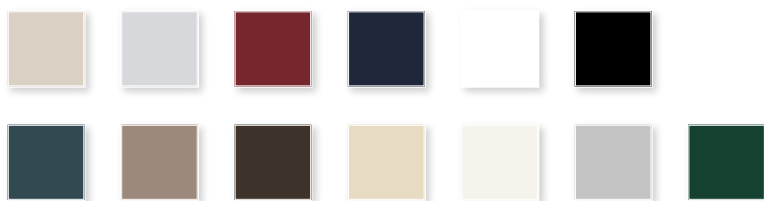

Rolluiken

Rolluik Heroal

Het rolluik Heroal is volledig opgebouwd uit Heroal-componenten en voldoet zo aan de hoogste kwaliteitsverwachtingen én biedt u de garantie op een lange levensduur. De Heroal heeft een hoog waardige lakkwiteit waardoor het een hoge krasvastheid heeft en beter kleurecht is. Wie kiest voor de Heroal is daarnaast ook nog verzekerd van een scherpe prijs. De Heroal wordt zowel geleverd met een afgeschuinde kap als een stijlvolle ronde kap. De sterke aluminium lamellen hebben een doeltreffende inbraakvertragende werking en zorgen voor een perfecte isolatie op gebied van geluid, koude en warmte.

Kleurengamma maakt 156 kleurcombinaties mogelijk.

Heroal rolluik met afgeschuinde bovenkap